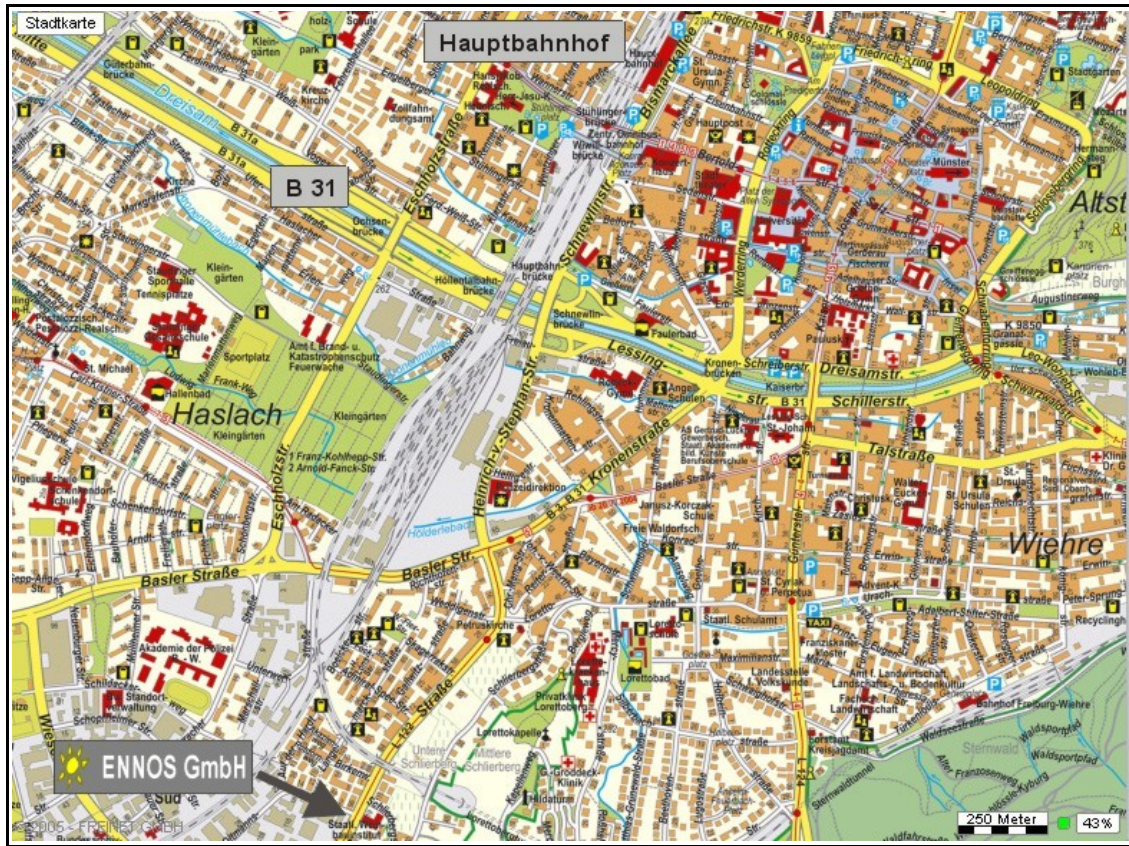

So finden Sie uns / How to find us

ENNOS GmbH
Merzhäuserstr.110
D-79100 Freiburg
Tel: 0761 / 407744
www.ennos.de

Anreise mit dem PKW

Wenn Sie von der A5 oder von der A81 über den Schwarzwald kommen so fahren Sie auf der B31 bis zur Ausfahrt Richtung Merzhäuser. Auf der Heinrich-v.-Stephan-Straße (L122) fahrend überqueren Sie die Basler Straße. Nach etwa 1000 m biegen Sie direkt nach der Tankstelle in die Oltmannstrasse rechts ein und parken links auf dem Parkplatz der ENNOS GmbH.

Arrival by car

If you are approaching by the A5 or the A81 through the Black Forest, follow the B31 and take the exit towards Merzhäuser. Follow Heinrich-von-Stephan-Straße (L122) and cross Basler Straße. After approximately 1000 mtrs take the first right after the petrol station into Oltmannstrasse and park on the left-hand side of the road at the ENNOS Ltd. car park.

Anreise mit Bahn und öffentlichen Verkehrsmittel

Vom Hauptbahnhof können Sie mit der Straßenbahn direkt zu ENNOS gelangen. Nehmen Sie die Linie 3 (Richtung Innsbrucker Strasse). Es sind 8 Stationen bis zu Haltestelle **Peter-Thumb-Strasse**. Sie sehen das Gebäude der ENNOS GmbH, sobald Sie ausgestiegen sind.

Arrival by train and public transport

From the central train station take tram number 3 towards the **Innsbrucker Strasse** and get off at **Peter-Thumb-Strasse**. On the opposite side of Oltmannstrasse you will see the ENNOS Ltd. building after getting off .